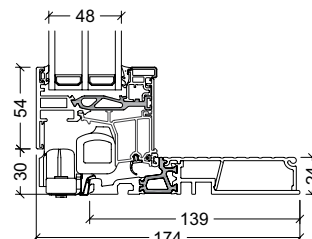

# VELFAC 200 skjutdörr - trösklar

**24mm alu/PA**  
elementdjup 149mm och 174mm

**70mm trä med aluminiumslidskena**  
elementdjup 149mm och 174mm