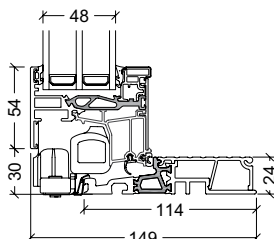

# VELFAC 200 skjutdörr - trösklar

**24mm alu/PA**  
elementdjup 149mm och 174mm

**70mm trä med aluminiumslidskena**  
elementdjup 149mm och 174mm